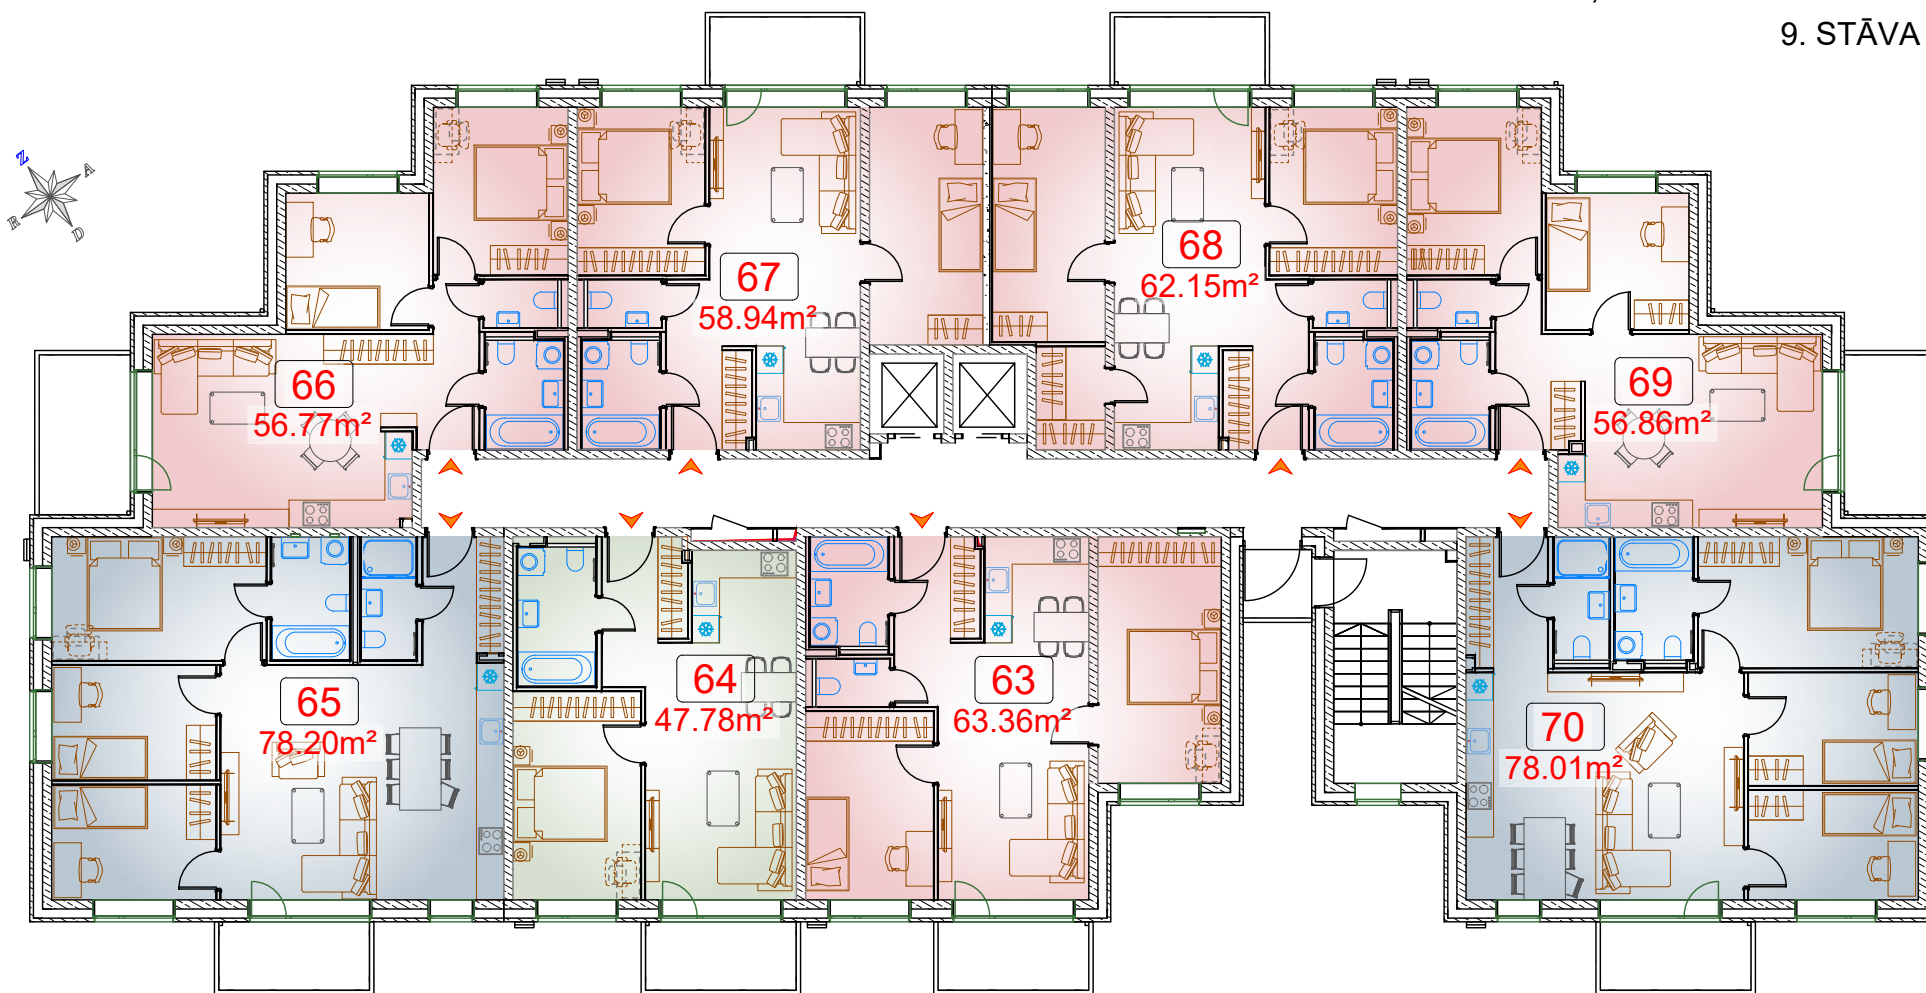

YIR

ADRESE: JĀNA ENDZELĪNA IELA 11; RĪGA

8. STĀVA PLĀNS

APZĪMĒJUMI

- 2-ISTABU DZĪVOKLIS
- 3-ISTABU DZĪVOKLIS
- 4-ISTABU DZĪVOKLIS

8.st.

YIR

ADRESE: JĀNA ENDZELĪNA IELA 11; RĪGA
9. STĀVA PLĀNS