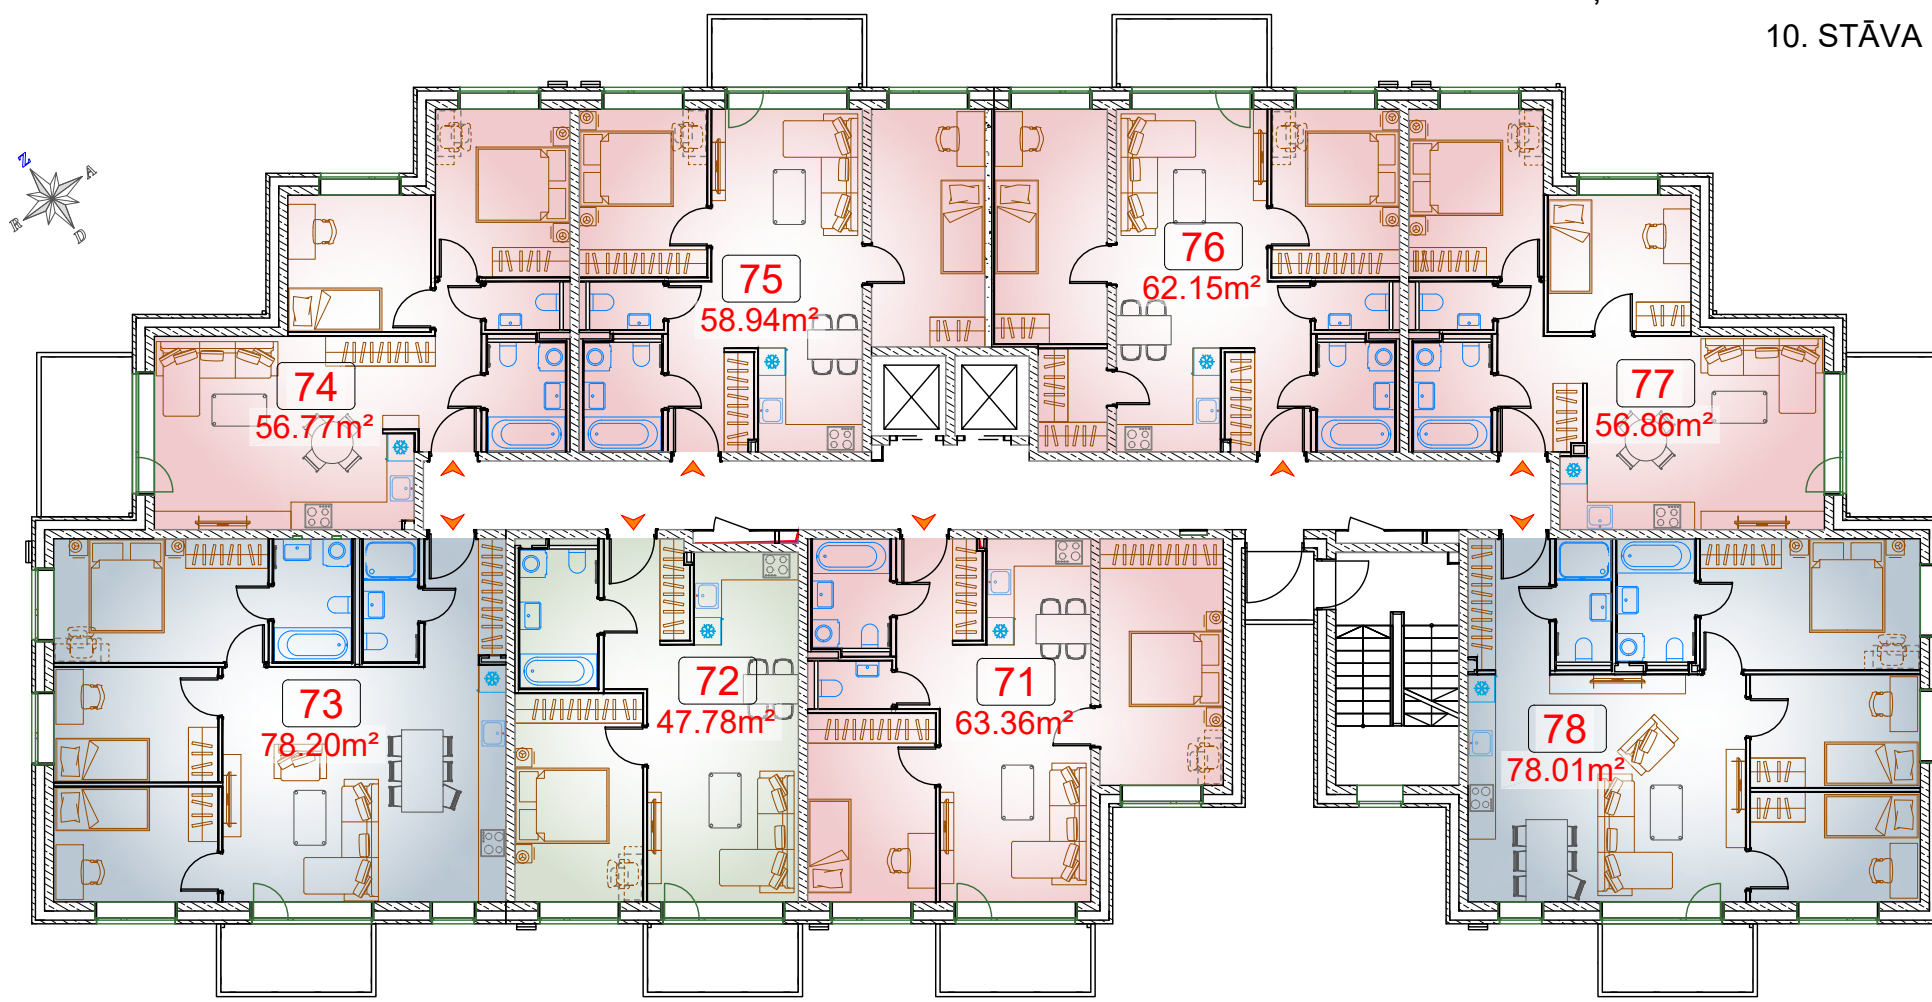

ADRESE: JĀNA ENDZELĪNA IELA 11; RĪGA
10. STĀVA PLĀNS