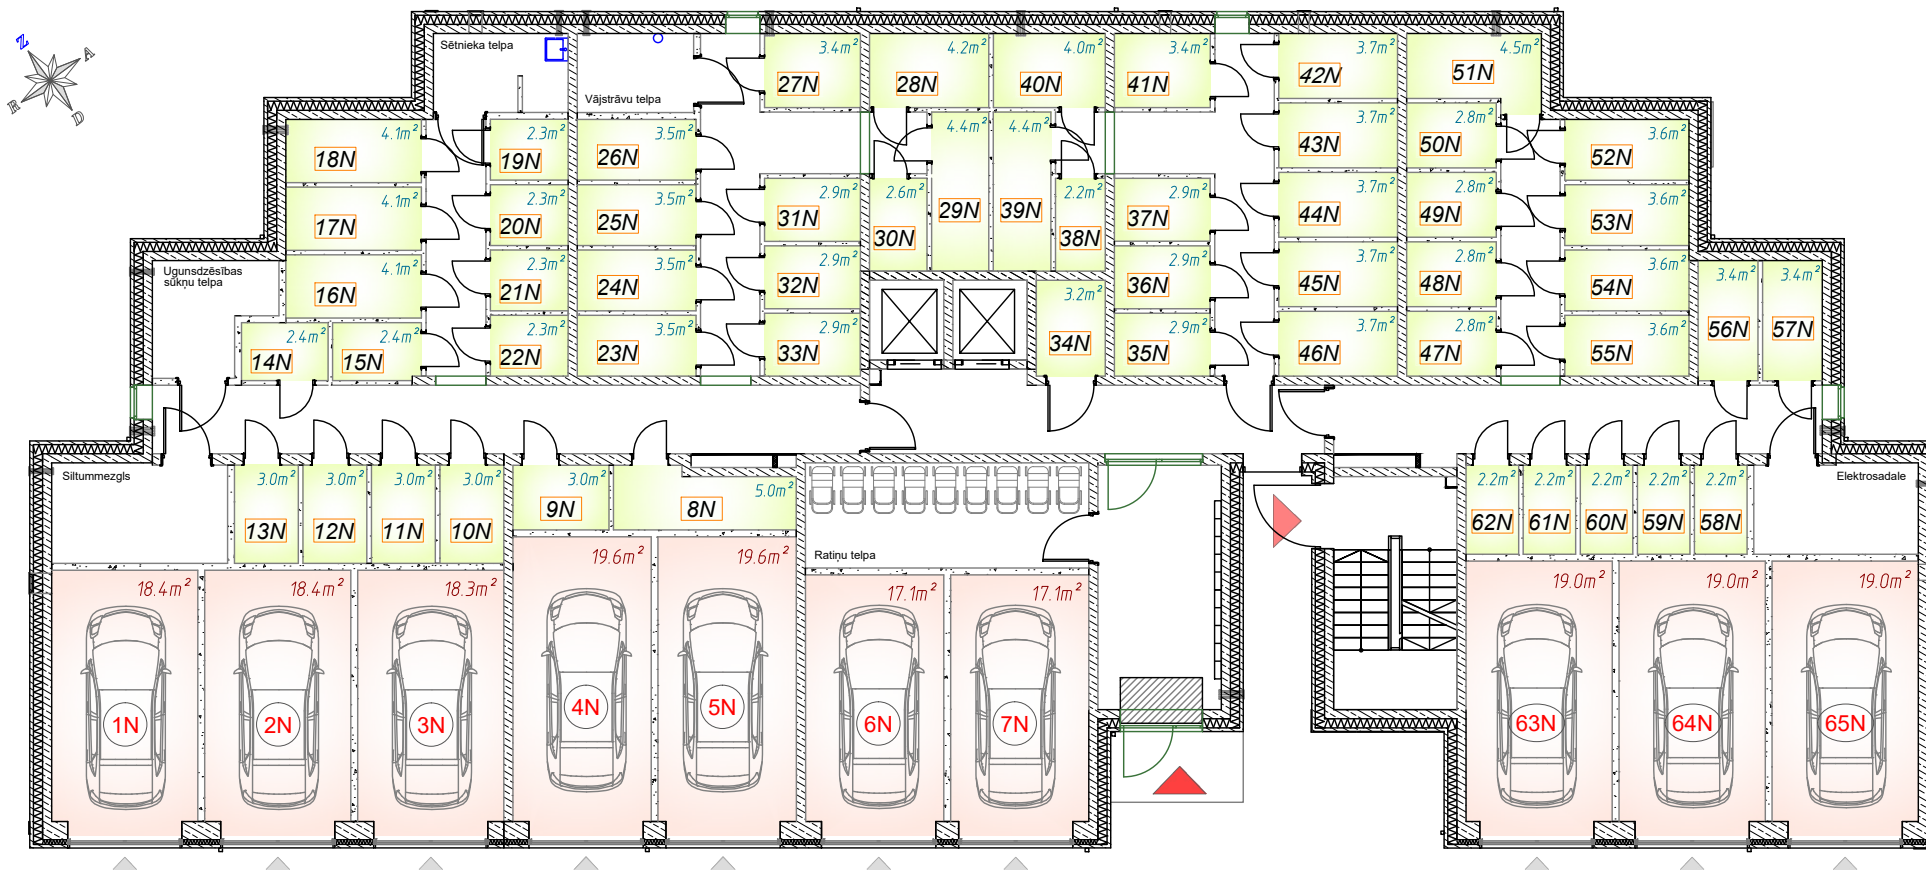

ADRESE: JĀŅA ENDZELĪNA IELA 11; RĪGA
1. STĀVA PLĀNS

APZĪMĒJUMI

-  STĀVVIETAS
-  PALĪGTELPAS

1. st.

YIR

ADRESE: JĀNA ENDZELĪNA IELA 11; RĪGA

2. STĀVA PLĀNS

APZĪMĒJUMI