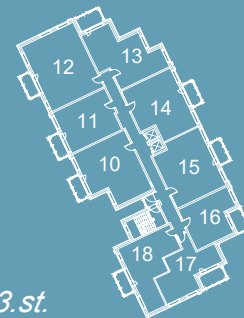

ADRESE: JĀŅA ENDZELĪNA IELA 11; RĪGA
1. STĀVA PLĀNS

APZĪMĒJUMI

-  STĀVVIETAS
-  PALĪGTELPAS

1. st.

YIR

ADRESE: JĀNA ENDZELĪNA IELA 11; RĪGA

2. STĀVA PLĀNS

APZĪMĒJUMI

-  2-ISTABU DZĪVOKLIS
-  3-ISTABU DZĪVOKLIS
-  4-ISTABU DZĪVOKLIS

2.st.

YIR

ADRESE: JĀNA ENDZELĪNA IELA 11; RĪGA

3. STĀVA PLĀNS

APZĪMĒJUMI

-  2-ISTABU DZĪVOKLIS
-  3-ISTABU DZĪVOKLIS
-  4-ISTABU DZĪVOKLIS

3.st.

YIR

ADRESE: JĀNA ENDZELĪNA IELA 11; RĪGA

4. STĀVA PLĀNS

APZĪMĒJUMI

- 2-ISTABU DZĪVOKLIS
- 3-ISTABU DZĪVOKLIS
- 4-ISTABU DZĪVOKLIS

4.st.

YIR

ADRESE: JĀNA ENDZELĪNA IELA 11; RĪGA