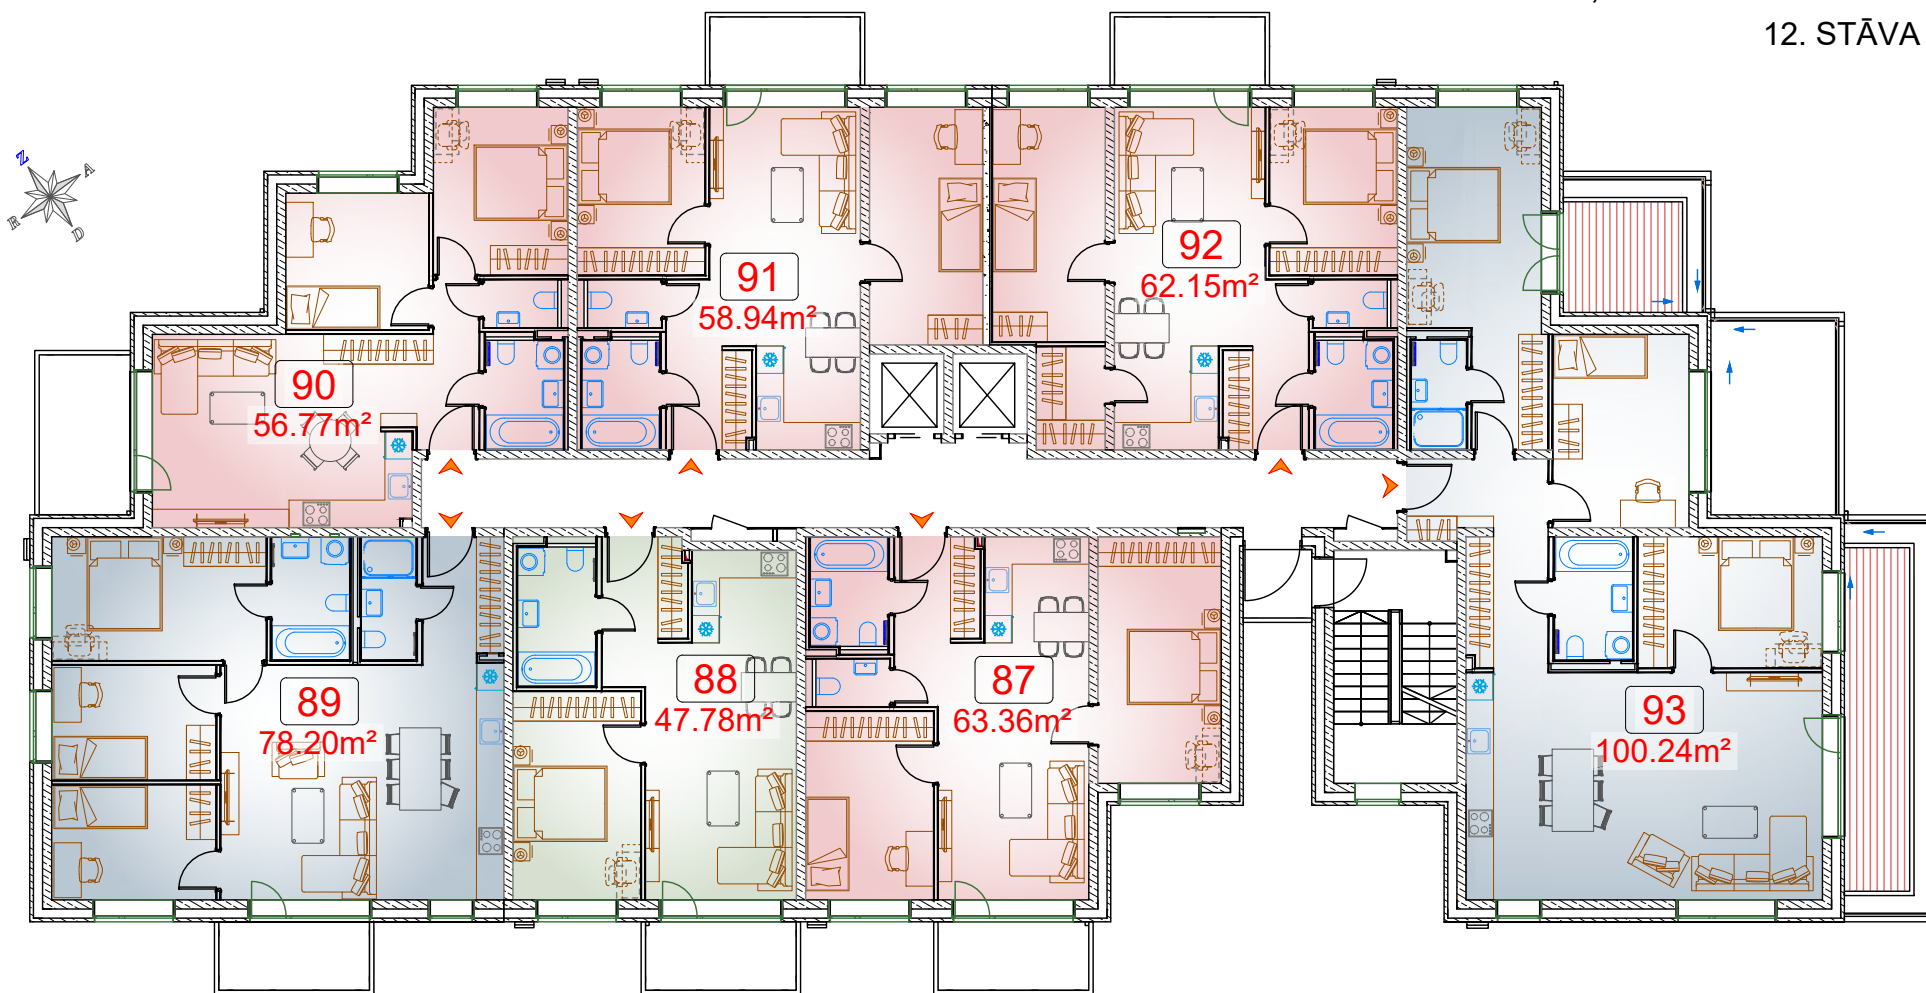

YIR

ADRESE: JĀNA ENDZELĪNA IEĻA 11; RĪGA

11. STĀVA PLĀNS

APZĪMĒJUMI

- 2-ISTABU DZĪVOKLIS
- 3-ISTABU DZĪVOKLIS
- 4-ISTABU DZĪVOKLIS

11.st.

YIR

ADRESE: JĀŅA ENDZELĪNA IELA 11; RĪGA
12. STĀVA PLĀNS