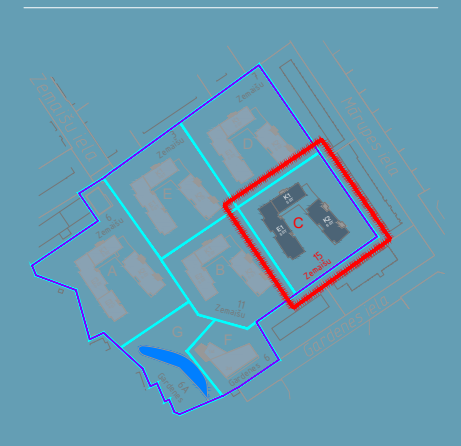

ADRESE: ZEMAIŠU 15; RĪGA
PAGRABSTĀVA PLĀNS

- STĀVVIETAS
- PALĪGTELPAS

YIT

ADRESE: ZEMAIŠU 15; RĪGA
1. STĀVA PLĀNS

- 2-ISTABU DŽĪVOKLIS
- 3-ISTABU DŽĪVOKLIS
- 4-ISTABU DŽĪVOKLIS

YIR

ADRESE: ZEMAIŠU 15; RĪGA
2. STĀVA PLĀNS

YIR

ADRESE: ZEMAIŠU 15; RĪGA
3. STĀVA PLĀNS

K1 sekcija

E2 sekcija

K2 sekcija

- 1-ISTABU DZĪVOKLIS
- 2-ISTABU DZĪVOKLIS
- 3-ISTABU DZĪVOKLIS
- 4-ISTABU DZĪVOKLIS

ADRESE: ZEMAIŠU 15; RĪGA
4. STĀVA PLĀNS

YIR

ADRESE: ZEMAIŠU 15; RĪGA
5. STĀVA PLĀNS

K1 sekcija

E2 sekcija

K2 sekcija

-  1-ISTABU DZĪVOKLIS
-  2-ISTABU DZĪVOKLIS
-  3-ISTABU DZĪVOKLIS
-  4-ISTABU DZĪVOKLIS

ADRESE: ZEMAIŠU 15; RĪGA
5. STĀVA PLĀNS

- 2-ISTABU DZĪVOKLIS
- 3-ISTABU DZĪVOKLIS