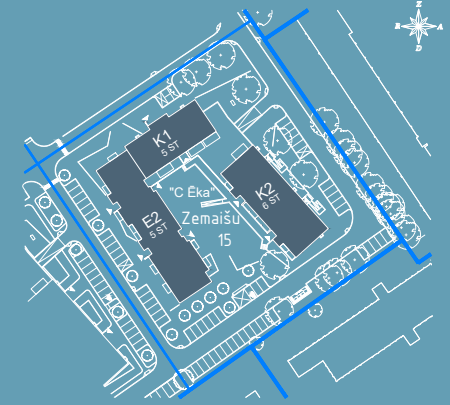

ADRESE: ZEMAIŠU 15; RĪGA
PAGRABSTĀVA PLĀNS

- STĀVVIETAS
- PALĪGTELPAS

YIT

ADRESE: ZEMAIŠU 15; RĪGA
1. STĀVA PLĀNS

- 2-ISTABU DŽĪVOKLIS
- 3-ISTABU DŽĪVOKLIS
- 4-ISTABU DŽĪVOKLIS

YIR

ADRESE: ZEMAIŠU 15; RĪGA
2. STĀVA PLĀNS

YIR

ADRESE: ZEMAIŠU 15; RĪGA
3. STĀVA PLĀNS

K1 sekcija

E2 sekcija

K2 sekcija

- 1-ISTABU DZĪVOKLIS
- 2-ISTABU DZĪVOKLIS
- 3-ISTABU DZĪVOKLIS
- 4-ISTABU DZĪVOKLIS

ADRESE: ZEMAIŠU 15; RĪGA
4. STĀVA PLĀNS

YIR

ADRESE: ZEMAIŠU 15; RĪGA
5. STĀVA PLĀNS

K1 sekcija

E2 sekcija

K2 sekcija

-  1-ISTABU DZĪVOKLIS
-  2-ISTABU DZĪVOKLIS
-  3-ISTABU DZĪVOKLIS
-  4-ISTABU DZĪVOKLIS

ADRESE: ZEMAIŠU 15; RĪGA
5. STĀVA PLĀNS

- 2-ISTABU DZĪVOKLIS
- 3-ISTABU DZĪVOKLIS