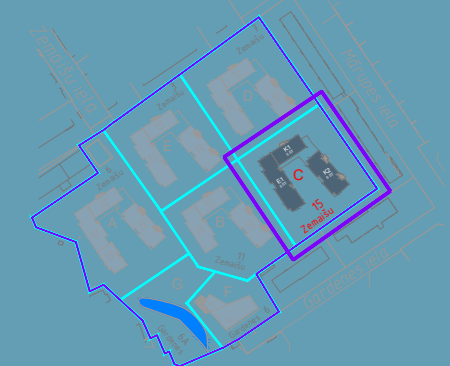

ADRESE: ZEMAIŠU 15; RĪGA
PAGRABSTĀVA PLĀNS

- STĀVVIETAS
- PALĪGTELPAS

YIT

ADRESE: ZEMAIŠU 15; RĪGA
1. STĀVA PLĀNS

- 2-ISTABU DŽĪVOKLIS
- 3-ISTABU DŽĪVOKLIS
- 4-ISTABU DŽĪVOKLIS

YIR

ADRESE: ZEMAIŠU 15; RĪGA
2. STĀVA PLĀNS

YIR

ADRESE: ZEMAIŠU 15; RĪGA
3. STĀVA PLĀNS

K1 sekcija

E2 sekcija

K2 sekcija

- 1-ISTABU DZĪVOKLIS
- 2-ISTABU DZĪVOKLIS
- 3-ISTABU DZĪVOKLIS
- 4-ISTABU DZĪVOKLIS

ADRESE: ZEMAIŠU 15; RĪGA
4. STĀVA PLĀNS

YIR

ADRESE: ZEMAIŠU 15; RĪGA
5. STĀVA PLĀNS

K1 sekcija

E2 sekcija

K2 sekcija

-  1-ISTABU DZĪVOKLIS
-  2-ISTABU DZĪVOKLIS
-  3-ISTABU DZĪVOKLIS
-  4-ISTABU DZĪVOKLIS

ADRESE: ZEMAIŠU 15; RĪGA
5. STĀVA PLĀNS

- 2-ISTABU DZĪVOKLIS
- 3-ISTABU DZĪVOKLIS