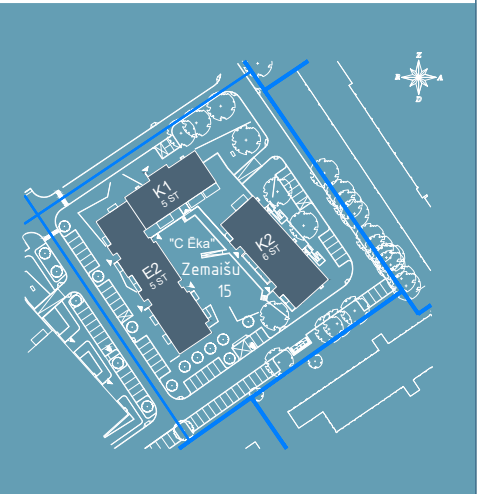

ADRESE: ZEMAIŠU 15; RĪGA
PAGRABSTĀVA PLĀNS

- STĀVVIETAS
- PALĪGTELPAS

YIT

ADRESE: ZEMAIŠU 15; RĪGA
1. STĀVA PLĀNS

- 2-ISTABU DŽĪVOKLIS
- 3-ISTABU DŽĪVOKLIS
- 4-ISTABU DŽĪVOKLIS

YIR

ADRESE: ZEMAIŠU 15; RĪGA
2. STĀVA PLĀNS

YIR

ADRESE: ZEMAIŠU 15; RĪGA
3. STĀVA PLĀNS

K1 sekcija

E2 sekcija

K2 sekcija

- 1-ISTABU DZĪVOKLIS
- 2-ISTABU DZĪVOKLIS
- 3-ISTABU DZĪVOKLIS
- 4-ISTABU DZĪVOKLIS

ADRESE: ZEMAIŠU 15; RĪGA
4. STĀVA PLĀNS

YIR

ADRESE: ZEMAIŠU 15; RĪGA
5. STĀVA PLĀNS

K1 sekcija

E2 sekcija

K2 sekcija

-  1-ISTABU DZĪVOKLIS
-  2-ISTABU DZĪVOKLIS
-  3-ISTABU DZĪVOKLIS
-  4-ISTABU DZĪVOKLIS

ADRESE: ZEMAIŠU 15; RĪGA
5. STĀVA PLĀNS

- 2-ISTABU DZĪVOKLIS
- 3-ISTABU DZĪVOKLIS