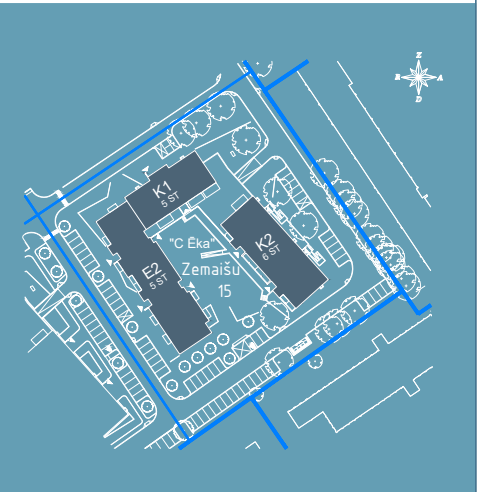

ADRESE: ZEMAIŠU 15; RĪGA
PAGRABSTĀVA PLĀNS

- STĀVVIETAS
- PALĪGTELPAS

YIT

ADRESE: ZEMAIŠU 15; RĪGA
1. STĀVA PLĀNS

- 2-ISTABU DŽĪVOKLIS
- 3-ISTABU DŽĪVOKLIS
- 4-ISTABU DŽĪVOKLIS

YIR

ADRESE: ZEMAIŠU 15; RĪGA
2. STĀVA PLĀNS

YIR

ADRESE: ZEMAIŠU 15; RĪGA
3. STĀVA PLĀNS

K1 sekcija

E2 sekcija

K2 sekcija

- 1-ISTABU DZĪVOKLIS
- 2-ISTABU DZĪVOKLIS
- 3-ISTABU DZĪVOKLIS
- 4-ISTABU DZĪVOKLIS

ADRESE: ZEMAIŠU 15; RĪGA
4. STĀVA PLĀNS

YIR

ADRESE: ZEMAIŠU 15; RĪGA
5. STĀVA PLĀNS

K1 sekcija

E2 sekcija

K2 sekcija

-  1-ISTABU DZĪVOKLIS
-  2-ISTABU DZĪVOKLIS
-  3-ISTABU DZĪVOKLIS
-  4-ISTABU DZĪVOKLIS

ADRESE: ZEMAIŠU 15; RĪGA
5. STĀVA PLĀNS

- 2-ISTABU DZĪVOKLIS
- 3-ISTABU DZĪVOKLIS