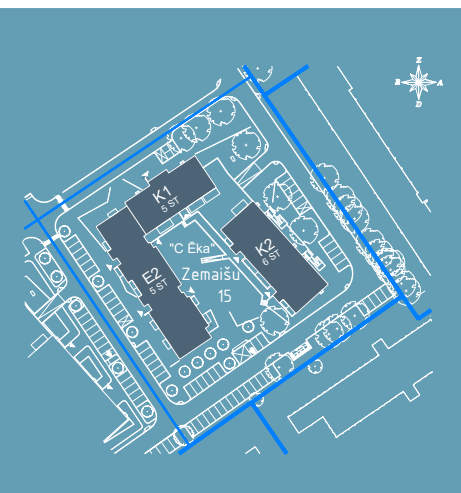

ADRESE: ZEMAIŠU 15; RĪGA
PAGRABSTĀVA PLĀNS

- STĀVVIETAS
- PALĪGTELPAS

YIT

ADRESE: ZEMAIŠU 15; RĪGA
1. STĀVA PLĀNS

- 2-ISTABU DŽĪVOKLIS
- 3-ISTABU DŽĪVOKLIS
- 4-ISTABU DŽĪVOKLIS

YIR

ADRESE: ZEMAIŠU 15; RĪGA
2. STĀVA PLĀNS

YIR

ADRESE: ZEMAIŠU 15; RĪGA
3. STĀVA PLĀNS

K1 sekcija

E2 sekcija

K2 sekcija

- 1-ISTABU DZĪVOKLIS
- 2-ISTABU DZĪVOKLIS
- 3-ISTABU DZĪVOKLIS
- 4-ISTABU DZĪVOKLIS

ADRESE: ZEMAIŠU 15; RĪGA
4. STĀVA PLĀNS

YIR

ADRESE: ZEMAIŠU 15; RĪGA
5. STĀVA PLĀNS

K1 sekcija

E2 sekcija

K2 sekcija

-  1-ISTABU DZĪVOKLIS
-  2-ISTABU DZĪVOKLIS
-  3-ISTABU DZĪVOKLIS
-  4-ISTABU DZĪVOKLIS

ADRESE: ZEMAIŠU 15; RĪGA
5. STĀVA PLĀNS

- 2-ISTABU DZĪVOKLIS
- 3-ISTABU DZĪVOKLIS