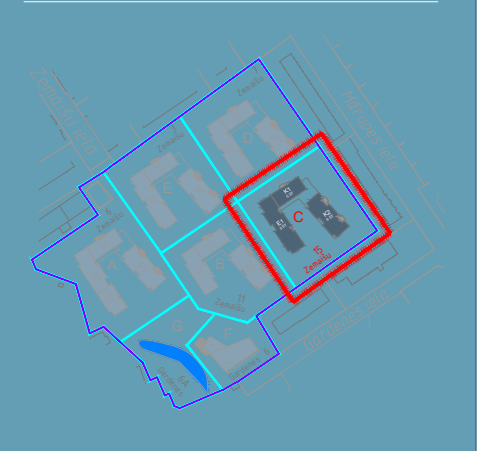

ADRESE: ZEMAIŠU 15; RĪGA
PAGRABSTĀVA PLĀNS

- STĀVVIETAS
- PALĪGTELPAS

YIT

ADRESE: ZEMAIŠU 15; RĪGA
1. STĀVA PLĀNS

- 2-ISTABU DŽĪVOKLIS
- 3-ISTABU DŽĪVOKLIS
- 4-ISTABU DŽĪVOKLIS

YIR

ADRESE: ZEMAIŠU 15; RĪGA
2. STĀVA PLĀNS

YIR

ADRESE: ZEMAIŠU 15; RĪGA
3. STĀVA PLĀNS

K1 sekcija

E2 sekcija

K2 sekcija

- 1-ISTABU DZĪVOKLIS
- 2-ISTABU DZĪVOKLIS
- 3-ISTABU DZĪVOKLIS
- 4-ISTABU DZĪVOKLIS

ADRESE: ZEMAIŠU 15; RĪGA
4. STĀVA PLĀNS

YIR

ADRESE: ZEMAIŠU 15; RĪGA
5. STĀVA PLĀNS

K1 sekcija

E2 sekcija

K2 sekcija

-  1-ISTABU DZĪVOKLIS
-  2-ISTABU DZĪVOKLIS
-  3-ISTABU DZĪVOKLIS
-  4-ISTABU DZĪVOKLIS

ADRESE: ZEMAIŠU 15; RĪGA
5. STĀVA PLĀNS

- 2-ISTABU DZĪVOKLIS
- 3-ISTABU DZĪVOKLIS