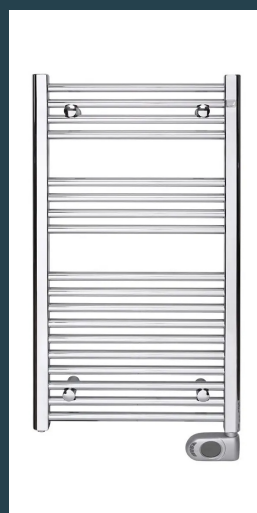

## SANTEHNIKA

Podis LAUFEN Pro  
Rimless, piekārtais

Grohe taustiņš  
Skate Cosmo duo

Podis LAUFEN  
Lua Rimless,  
brīvēstāvošs

Izlietne LAUFEN  
Pro S, 600 mm un  
450 mm

Vannas jaucējkrāns  
GROHE Eurosmart  
New

Dušas jaucējkrāns  
GROHE  
Eurosmart New

Izlietnes jaucējkrāns  
GROHE Eurosmart M

Dušas paliktnis PAA  
Largo, akmens masas  
900 x 900 mm/  
1100 x 900 mm

Elektriskais divieļu  
žāvētājs hromēts/  
balts