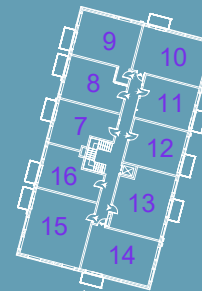

ADRESE: DZELZAVAS IELĀ 104; RĪGA

1. STĀVA PLĀNS

- PALĪGTELPAS
- 2-ISTABU DZĪVOKLIS
- 3-ISTABU DZĪVOKLIS

1. st.
5. Ēka

ADRESE: DZELZAVAS IELĀ 104; RĪGA

2. STĀVA PLĀNS

- 2-ISTABU DZĪVOKLIS
- 3-ISTABU DZĪVOKLIS
- 4-ISTABU DZĪVOKLIS

2.st.
5. Ēka

YIR

ADRESE: DZELZAVAS IELĀ 104; RĪGA

3. STĀVA PLĀNS

- 2-ISTABU DZĪVOKLIS
- 3-ISTABU DZĪVOKLIS
- 4-ISTABU DZĪVOKLIS

3.st.
5. Ēka

YIR

ADRESE: DZELZAVAS IELĀ 104; RĪGA

4. STĀVA PLĀNS

- 2-ISTABU DZĪVOKLIS
- 3-ISTABU DZĪVOKLIS
- 4-ISTABU DZĪVOKLIS

4.st.
5. Ēka

YIR

ADRESE: DZELZAVAS IELĀ 104; RĪGA

5. STĀVA PLĀNS

- 2-ISTABU DZĪVOKLIS
- 3-ISTABU DZĪVOKLIS
- 4-ISTABU DZĪVOKLIS

5.st.
5. Ēka