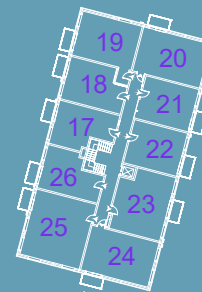

ADRESE: DZELZAVAS IELĀ 104; RĪGA

1. STĀVA PLĀNS

- PALĪGTELPAS
- 2-ISTABU DZĪVOKLIS
- 3-ISTABU DZĪVOKLIS

1. st.
5. Ēka

ADRESE: DZELZAVAS IELĀ 104; RĪGA

2. STĀVA PLĀNS

- 2-ISTABU DZĪVOKLIS
- 3-ISTABU DZĪVOKLIS
- 4-ISTABU DZĪVOKLIS

2.st.
5. Ēka

YIR

ADRESE: DZELZAVAS IELĀ 104; RĪGA

3. STĀVA PLĀNS

- 2-ISTABU DZĪVOKLIS
- 3-ISTABU DZĪVOKLIS
- 4-ISTABU DZĪVOKLIS

3.st.
5. Ēka

YIR

ADRESE: DZELZAVAS IELĀ 104; RĪGA

4. STĀVA PLĀNS

- 2-ISTABU DZĪVOKLIS
- 3-ISTABU DZĪVOKLIS
- 4-ISTABU DZĪVOKLIS

4.st.
5. Ēka

YIR

ADRESE: DZELZAVAS IELĀ 104; RĪGA

5. STĀVA PLĀNS

- 2-ISTABU DZĪVOKLIS
- 3-ISTABU DZĪVOKLIS
- 4-ISTABU DZĪVOKLIS

5.st.
5. Ēka

YIR

ADRESE: DZELZAVAS IELĀ 104; RĪGA

6. STĀVA PLĀNS

- 2-ISTABU DZĪVOKLIS
- 3-ISTABU DZĪVOKLIS
- 4-ISTABU DZĪVOKLIS

6.st.
5. Ēka

YIR

ADRESE: DZELZAVAS IELĀ 104; RĪGA

7. STĀVA PLĀNS