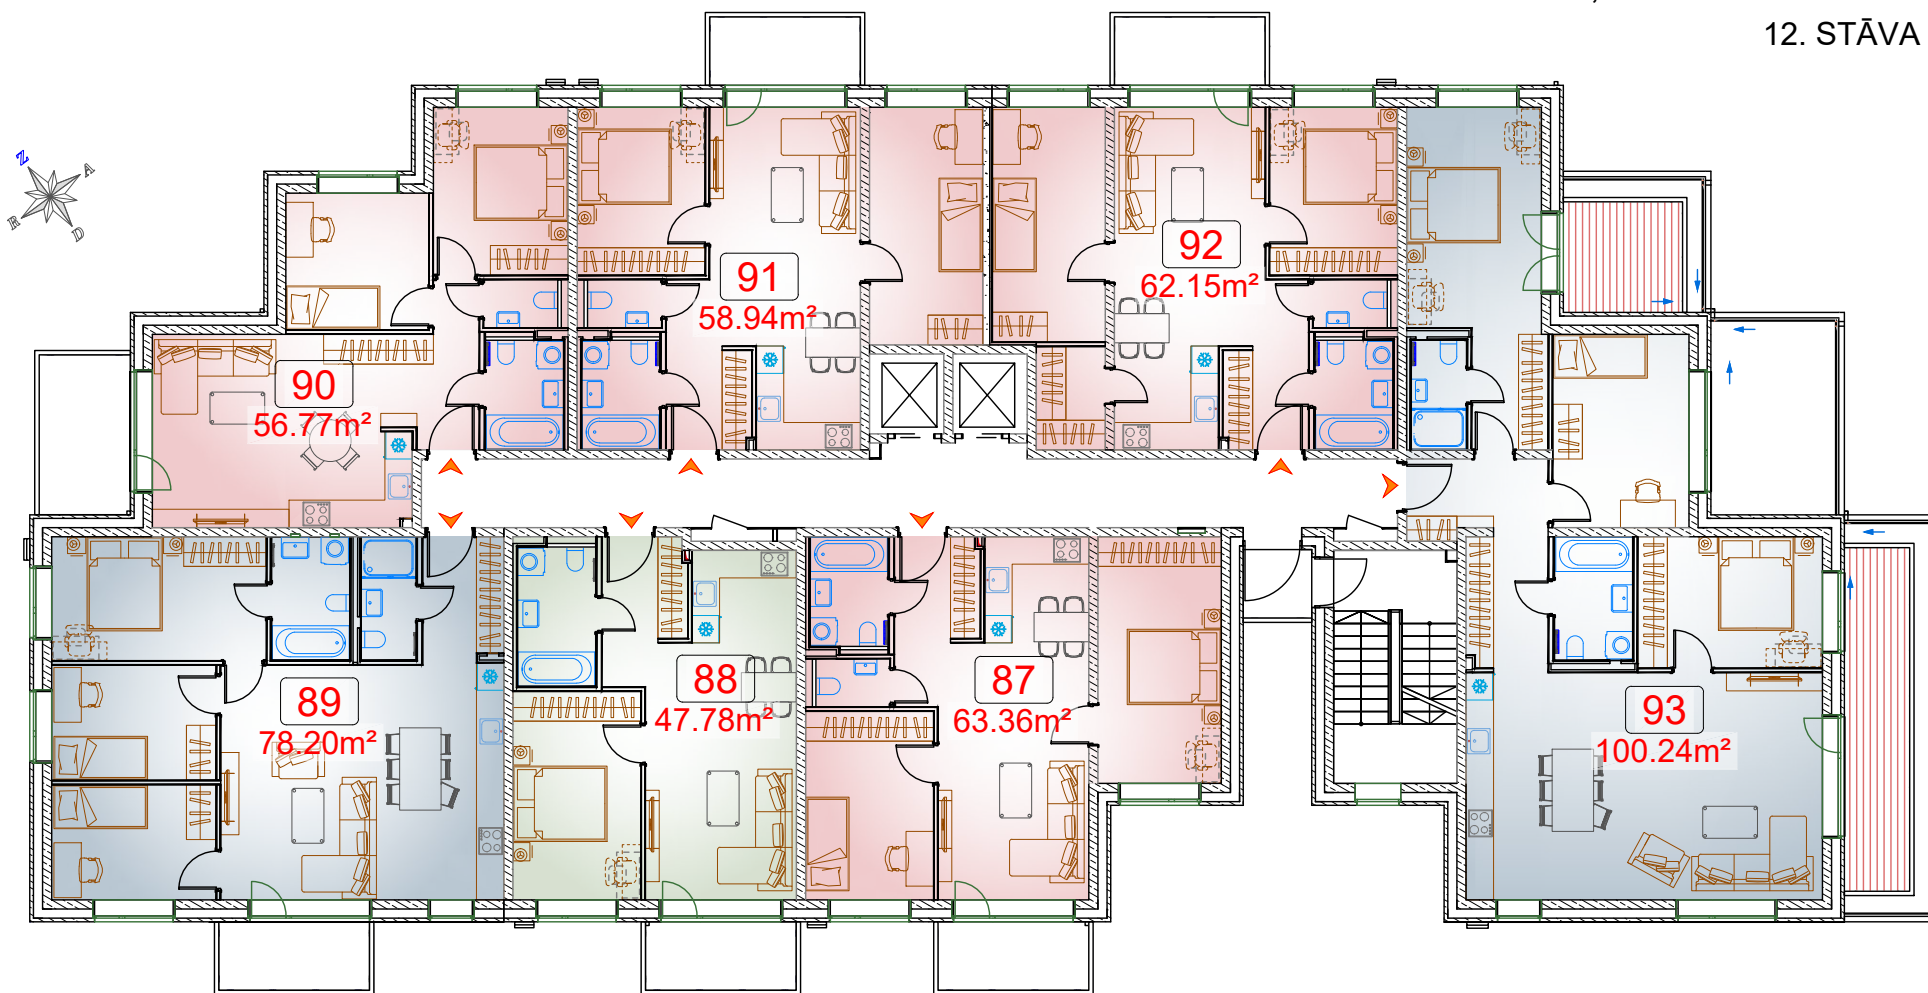

YIR

ADRESE: JĀNA ENDZELĪNA IELA 11; RĪGA

11. STĀVA PLĀNS

APZĪMĒJUMI

-  2-ISTABU DZĪVOKLIS
-  3-ISTABU DZĪVOKLIS
-  4-ISTABU DZĪVOKLIS

11.st.

YIR

ADRESE: JĀŅA ENDZELĪNA IELA 11; RĪGA
12. STĀVA PLĀNS