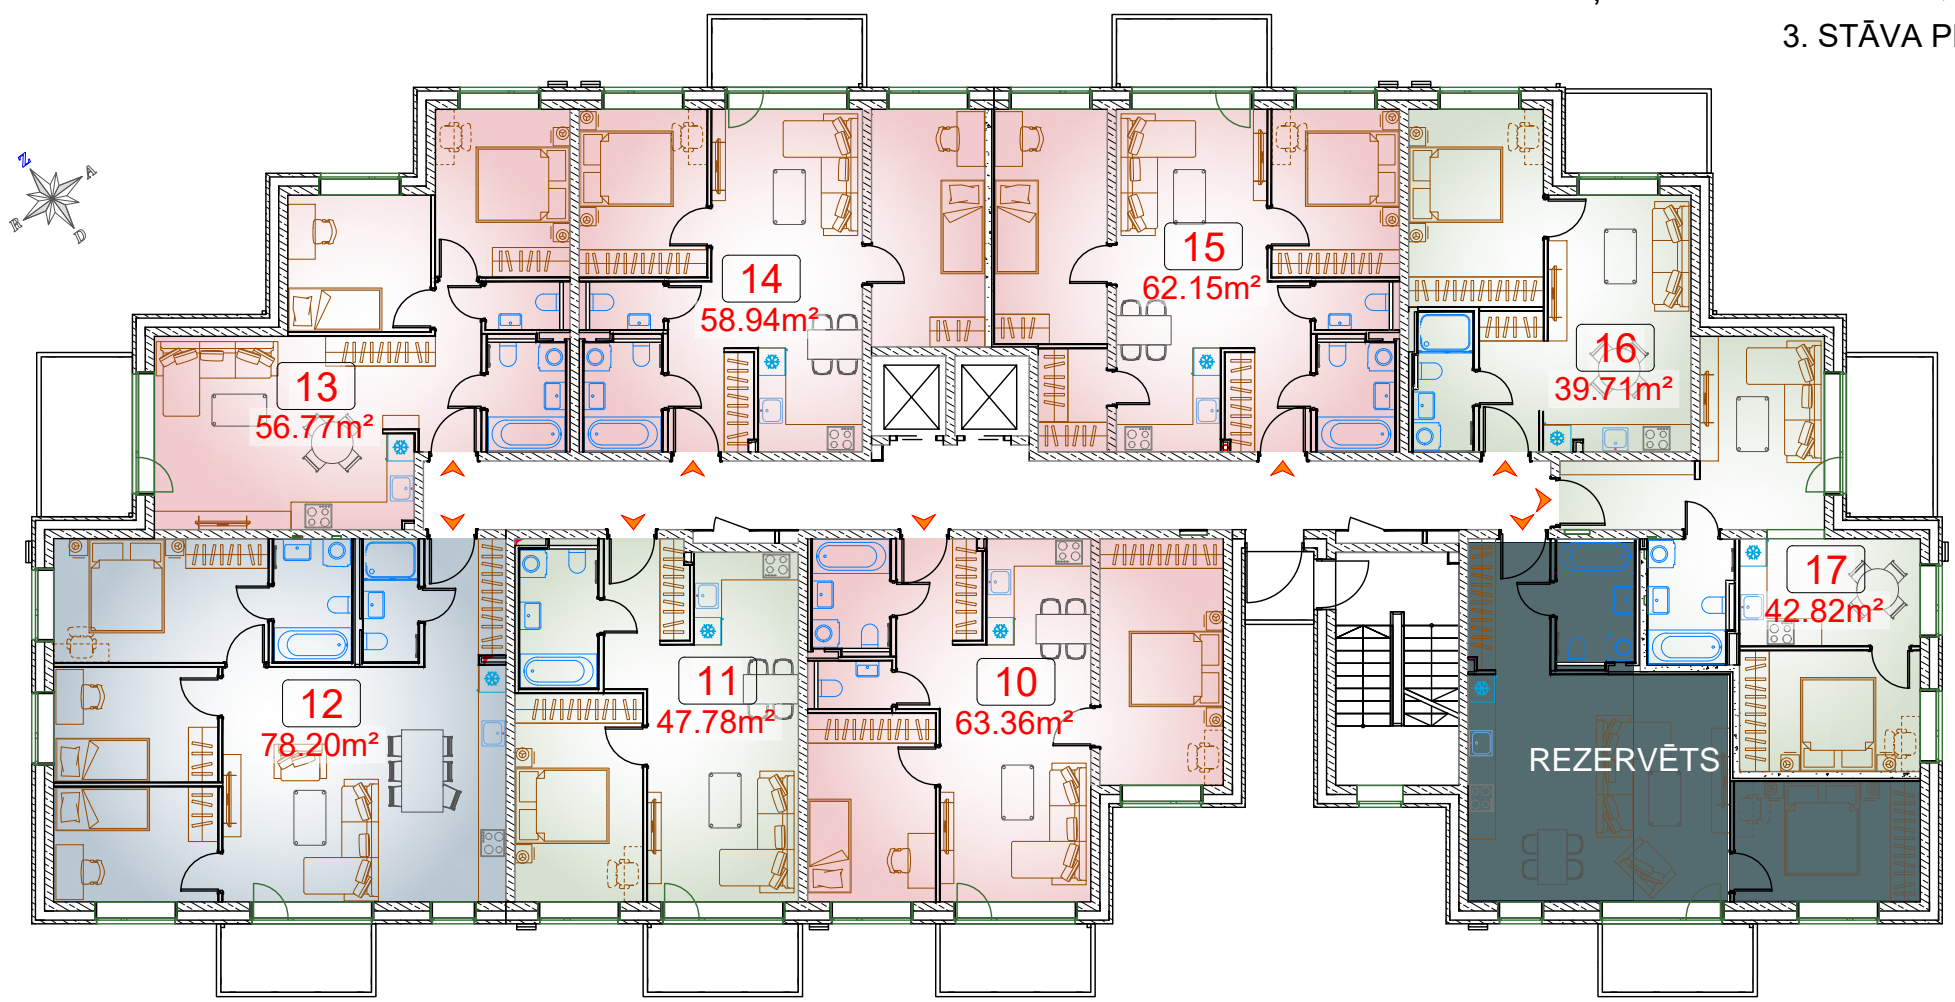

ADRESE: JĀNA ENDZELĪNA IELA 11; RĪGA

3. STĀVA PLĀNS